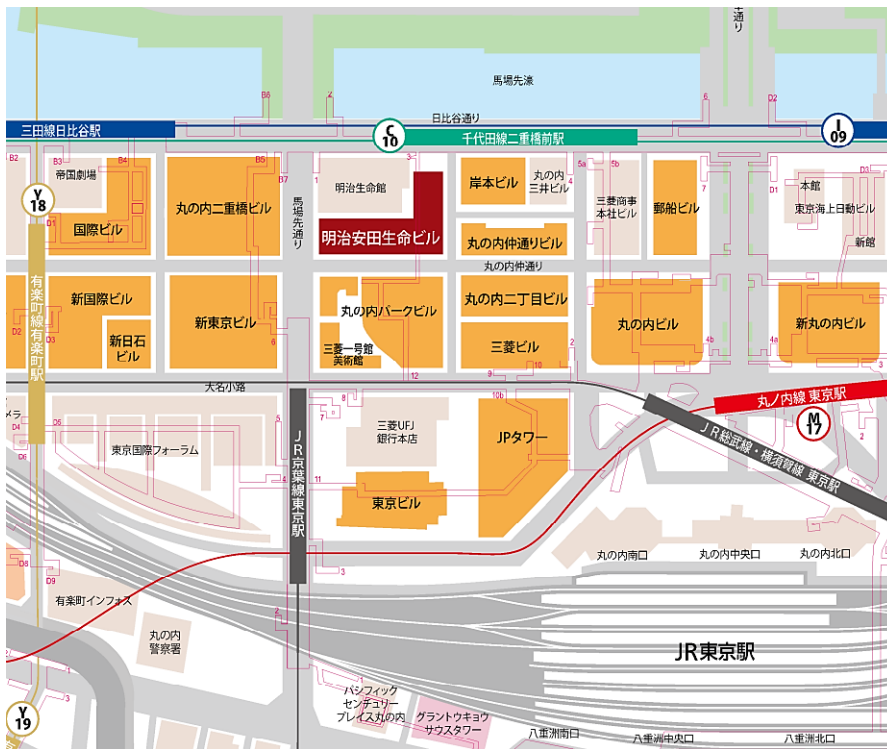

2024年12月2日

各 位

本社移転に関するお知らせ

当社は、下記の通り本社を移転いたしましたので、お知らせいたします。

記

1. 移転先

〒100-0005

東京都千代田区丸の内二丁目1番1号 明治安田生命ビル14階

アクセス

JR「東京駅」丸の内南口より 徒歩5分

JR「有楽町駅」国際フォーラム口より 徒歩5分

地下鉄千代田線「二重橋前〈丸の内〉駅」3番出口直結

2. 移転先での業務開始日

2024年12月2日

以上

お問合せ先